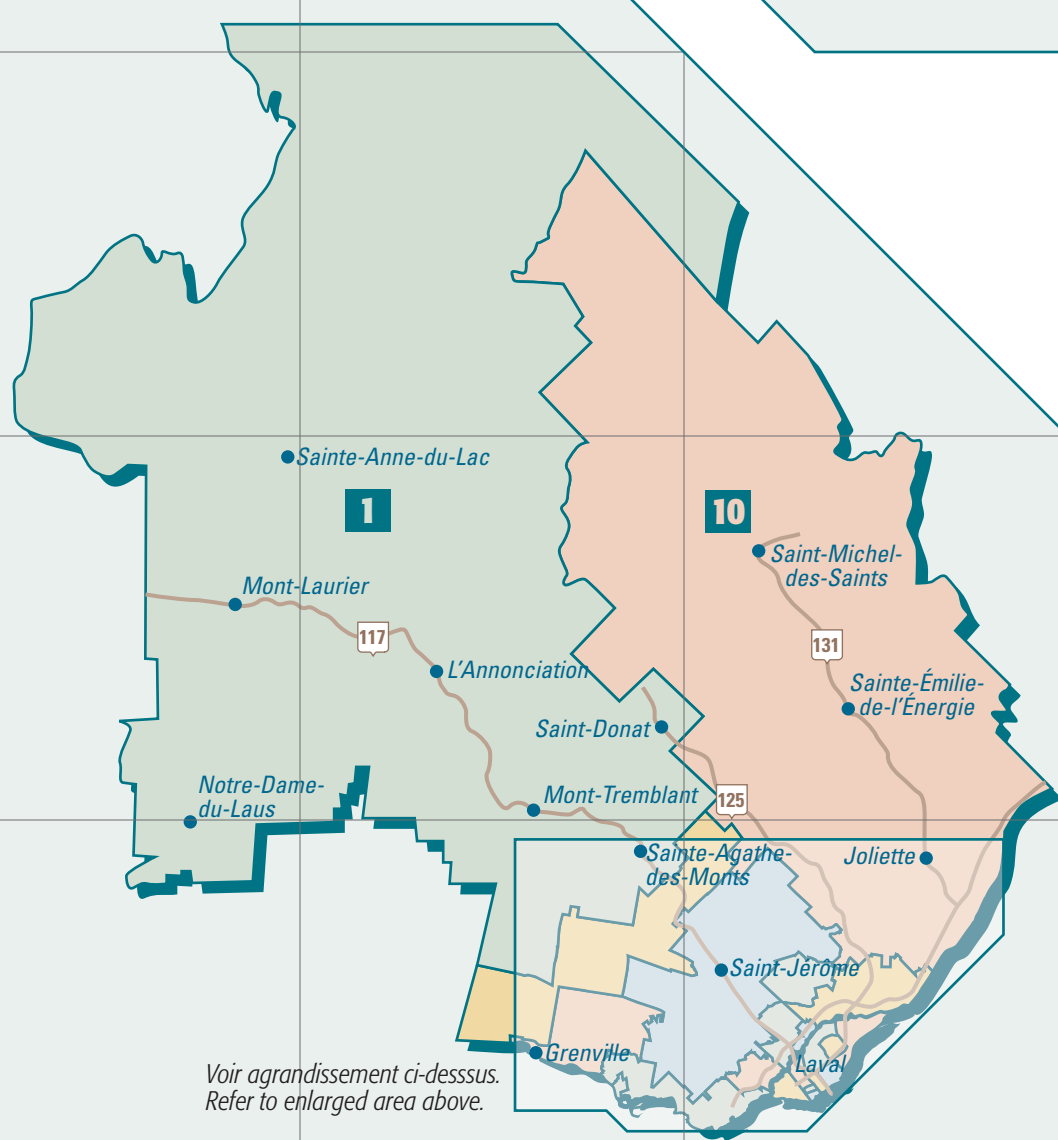

COMMISSAIRES / COMMISSIONERS

Circonscription électorale / Electoral Ward — Territoire / Territory	Commissaire Commissioner	Circonscription électorale / Electoral Ward — Territoire / Territory	Commissaire Commissioner
1 Arundel/Mont-Laurier/Ste-Agathe/Harrington/St-Donat	William Pollock	11 Laval – Fabreville (S-W), Ste-Dorothée	Albina Pace
2 Morin-Heights/Saint-Sauveur/Sainte-Adèle/Sainte-Marguerite-Estérel	Peter MacLaurin	12 Laval – Chomedey (N-W), Fabreville (N-E)	Steve Kmec
3 Brownsburg-Chatham/Grenville-sur-la-Rouge/Lachute	Robert Dixon	13 Laval – Auteuil, Ste-Rose	Steve Bletas
4 Gore/Mirabel/Prévost/Saint-Jérôme/Saint-Lin-Laurentides	Georges Benoit	14 Laval – Vimont	Mario Di Domenico
5 Deux-Montagnes (S-W)/Oka/St-André-d'Argenteuil	Carolyn Curiale	15 Laval – Duvernay, St-François, St-Vincent-de-Paul	Nazario Facchino
6 Deux-Montagnes (N-E)/Saint-Eustache	Nancy Rupnik	16 Laval – Laval-des-Rapides, Pont-Viau	Grace Nesi
7 Blainville/Boisbriand/Sainte-Anne-des-Plaines/Sainte-Thérèse/Terrebonne (N)	Stephen Mitchel	17 Laval – Chomedey (N-E)	Nick Milas
8 Bois-des-Filons/Lorraine/Rosemère	Edward Turchyniak	18 Laval – Chomedey (S)	Tom Mouteros
9 Charlemagne/Masouche/Repentigny/Terrebonne (S)	Mike Pizzola	19 Laval – Chomedey (Centre)	Walter Fogel
10 Berthierville/Entrelacs/Joliette/Lavaltrie/Rawdon	Merle Parkinson	Parent – commissaire au primaire / Commissioner Elementary	
		Parent – commissaire au secondaire / Commissioner Secondary	

**COMMISSION SCOLAIRE SIR-WILFRID-LAURIER
SIR WILFRID LAURIER SCHOOL BOARD**

- École primaire / Elementary school
- École primaire avec service de garde / Elementary school with day care
- École secondaire / Secondary school
- Centre de développement des compétences / Competency Development Centre
- Autre établissement / Other Institution
- Circonscription électorale / Electoral Ward
- Limite municipale / City limit

Voir agrandissement ci-dessous.
Refer to enlarged area below.